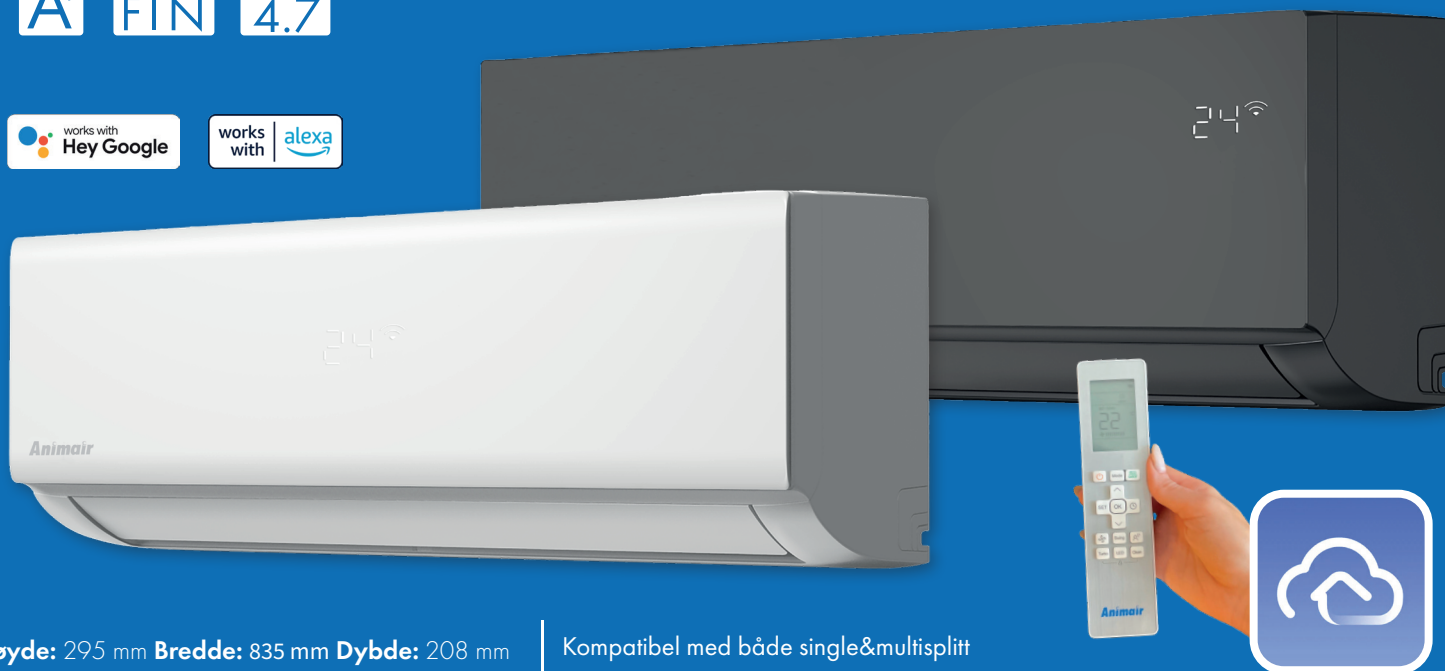

Animair DELTA 35

Robust og kompetent

Energieffektiv oppvarming og kjøling i stilig design, driftstestet ned til $-25\text{ }^{\circ}\text{C}$.

KINNAN

Animair
Spar penger lev bedre

A⁺⁺GOLDEN
FINSCOP
4.7

Høyde: 295 mm Bredde: 835 mm Dybde: 208 mm | Kompatibel med både single&multisplitt

Animair Delta er en modell skapt for å gi energismart oppvarming og kjøling til en rettferdig pris. Tilpass den enkelt til ditt hjem med enten hvit eller sort innedel. Delta har energiklasse A++ og er et godt valg for boliger med opptil middels varmebehov. Utviklet for nordisk klima og driftstestet ned til -25 °C.

Stilig og elegant design i fargen du foretrekker

Lik ytelse, pris og spesifikasjoner, men to ulike farger på innedelen! Velg den som passer ditt hjem best. Den hvite innedelen har en elegant glanset front, mens den sorte leveres med speilfront.

GoldenFin

I tillegg til god ytelse i kaldt vær er Animair Delta utstyrt med korrosjonsbeskyttelsen Goldenfin på både inne- og utedel for ekstra beskyttelse mot slitasje fra vær, vind og spesielt saltholdig luft.