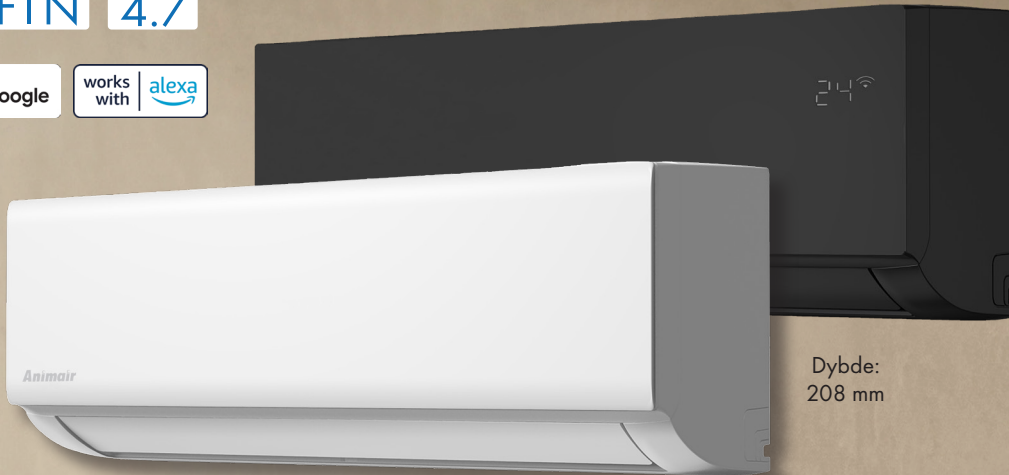

# Animair Delta 35

Høyde: 295 mm

Dybde: 208 mm

Bredde: 835 mm

Animair Delta er en modell skapt for å gi energismart oppvarming og kjøling til en rettferdig pris. Tilpass den enkelt til ditt hjem med enten hvit eller sort innedel, hvor sort modell kommer med høyglans på fremsiden. Delta har energiklasse A++ og er et godt valg for boliger med opptil middels varmebehov. Utviklet for nordisk klima og driftstestet ned til -25 °C.

### 3D Airflow

De vertikale lamellene på Delta 35 svinger i en vinkel på 110° (vanlige varmepumper svinger kun 80°), mens de horisontale lamellene svinger 120° (vanlige enheter svinger kun 90°). Denne økte fleksibiliteten gir en bredere og jevnere luftstrøm, som dekker hvert hjørne av rommet.

### Dobbel filtrering

Delta 35 er utstyrt med to filtre som gir dobbelt beskyttelse. Det første støvfilteret fjerner store, skadelige partikler som pollen, dyrehår og støv. Det andre aktivt karbonfilteret absorberer små, skadelige partikler som midd og røyk. Sammen sørger de for en renere og sunnere inneluft.