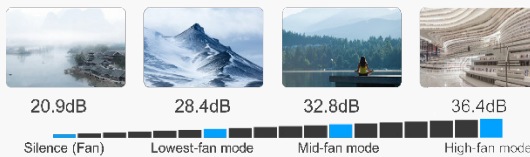

Stillegående

En spesialutviklet vifte sikrer høy energieffektivitet og et lavt støynivå på kun 20,9 dB på den stilleste innstillingen.

Effektiv kjøling og varme

Doble luftutløp med større dimensjon øker luftvolumet effektivt og sikrer jevn kjøling og oppvarming. På Animair Gamma kan du velge om luften skal blåses ut kun i toppen, eller både i toppen og bunnen.