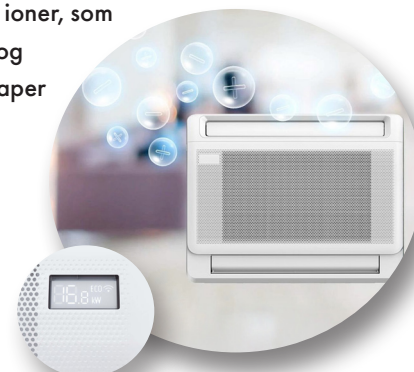

Diskret

Med sitt diskrete design passer enheten sømløst inn i de fleste hjem, uansett stil eller innredning.

Kompakt

Med sin smale og kompakte størrelse, gjør det varmepumpen både plassbesparende og praktisk.

Full kontroll med NetHomePlus APP

Gamma leveres med WIFI og via APPen NethomePlus kan du kontrollere varmepumpen selv om du ikke er hjemme.

Alle funksjonene som er tilgjengelige fra den trådløse fjernkontrollen og innedelens smartpanel finner du også enkelt i appen.

NethomePlus kan lastes ned til både Apple og Google store, og kan brukes på både nettbrett og mobil.

X-ion teknologi gir bedre luftkvalitet

Gamma-innedelen avfukter luften effektivt for å opprettholde et tørt og behagelig fuktighetsnivå. Et brukervennlig og pålitelig display på frontpanelet gjør betjeningen enkel. I tillegg er innedelen utstyrt med en innebygd generator for positive og negative ioner, som produserer kraftige ioner som binder seg til og nøytraliserer luftbårne forurensninger, og skaper dermed et renere og sunnere innklima.